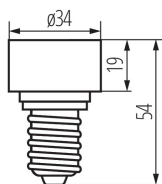

Prześciówka do źródeł światła

5905339088512

DANE OGÓLNE:

Kolor: biały

DANE TECHNICZNE:

Napięcie znamionowe [V]: 250 AC

Prąd znamionowy [A]: 2

Częstotliwość znamionowa [Hz]: 50

Materiał: stop metali niekorodujących

Trzonek: E14/GU10

Typ: E14

Maksymalna temperatura pracy [°C]: 180

Maksymalne obciążenie [W]: 35

Stopień IP: 00

DANE LOGISTYCZNE:

Jak pakowane: 20

Ilość sztuk w opakowaniu pośrednim: 20

Ilość sztuk w opakowaniu zbiorczym: 200

Masa jednostkowa netto [g]: 26

Gramatura [g]: 28.5

Długość opakowania jednostkowego [cm]: 7

Szerokość opakowania jednostkowego [cm]: 4

Wysokość opakowania jednostkowego [cm]: 10

Waga kartonu [kg]: 5.7

Szerokość kartonu [cm]: 22

Wysokość kartonu [cm]: 21

Długość kartonu [cm]: 30

Objętość kartonu [m³]: 0.01386

INFORMACJE DODATKOWE:

- maksymalna dopuszczalna temperatura oprawki wynosząca 180°C
- maksymalna dopuszczalna moc źródła światła 35W