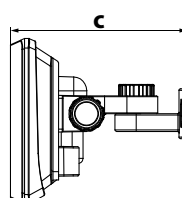

LFX

LED FLOODLIGHT
LED-FLUTLICHTSTRAHLER

MATERIAL ► Tworzywo sztuczne, aluminium
MATERIAL ► Plastic, aluminium
MATERIAL ► Kunststoff, Aluminium

LFX-030WH

LFX-030BL

	a [mm]	b [mm]	c [mm]
LFX-010-4K:	115	88	102
LFX-020-4K:	131	96	106
LFX-030-4K:	159	121	130
LFX-050-4K:	190	145	130