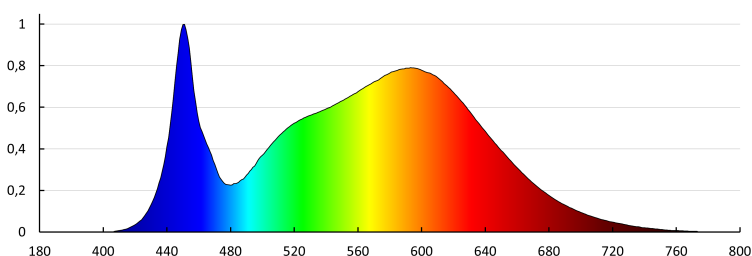

INFORMACJE DODATKOWE:

- 5 lat Gwarancji na warunkach oświadczenia gwarancyjnego, dostępnego na stronie internetowej
- Atest PZH: Numer B.BK.60112.0189.2023, ważny do 2028-06-28