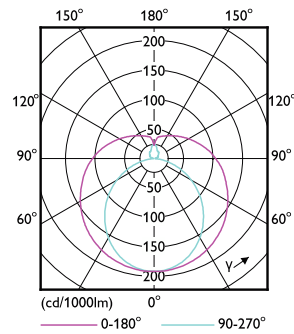

Dane techniczne oświetlenia	
Kod barwy	840 [CCT of 4000K]
Kąt rozsyłu światła (Nom)	240 °
Strumień Świetlny	800 lm
Skuteczność świetlna (znamionowa) (Nom)	100,00 lm/W
Oznaczenie koloru	Chłodny biały (CW)
Skorelowana Temperatura Barwowa (Nom)	4000 K
Jednorodność barw	<6
Wskaźnik oddawania barw (CRI)	80
LLMF At End Of Nominal Lifetime (Nom)	70 %
Wartość migotania (PstLM)	0,1
Wartość efektu stroboskopowego (SVM)	0,3
Photobiological safety according to EN 62471	RG0

Rysunki techniczne

Product	D1	D2	A1	A2	A3
Ecofit LEDtube 600mm 8W 840 T8	25,7 mm	28 mm	588,5 mm	595,5 mm	602,5 mm

Dane fotometryczne

Spectral Power Distribution Colour - Ecofit LEDtube 600mm 8W 840 T8

Light Distribution Diagram - Ecofit LEDtube 600mm 8W 840 T8