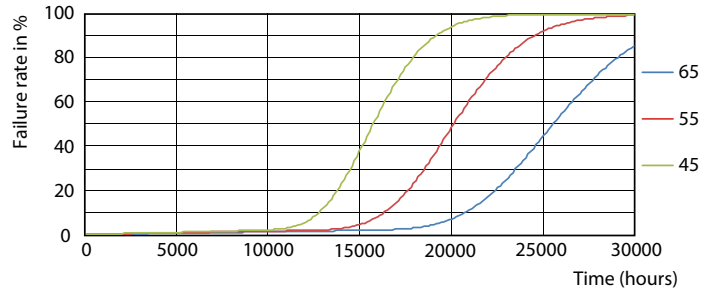

LEDtube Ecofit T8

Dane fotometryczne

General uniform lighting - Ecofit LEDtube 600mm 8W 840 T8

Okres eksploatacji

LifetimeVsTc