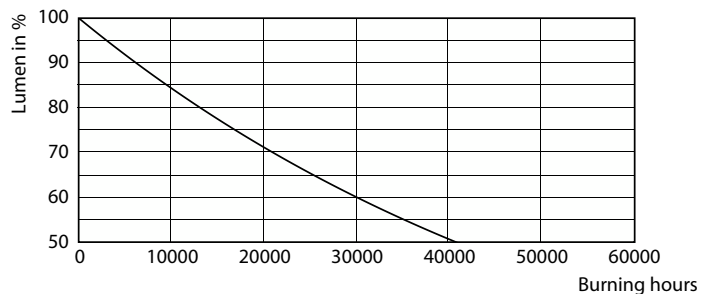

LEDtube Ecofit T8

Okres eksploatacji

Lumen Maintenance Diagram - Ecofit LEDtube 600mm 8W 840 T8