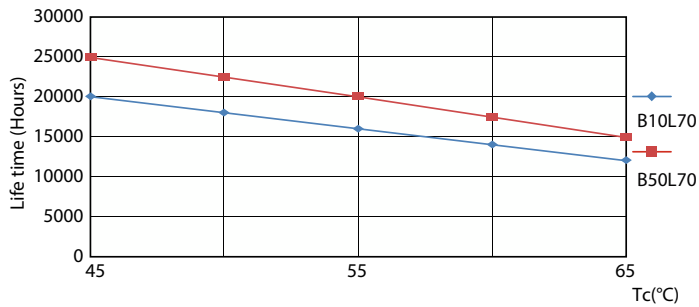

LEDtube Ecofit T8

Dane fotometryczne

General uniform lighting - Ecofit LEDtube 600mm 8W 840 T8

Okres eksploatacji

LifetimeVsTc