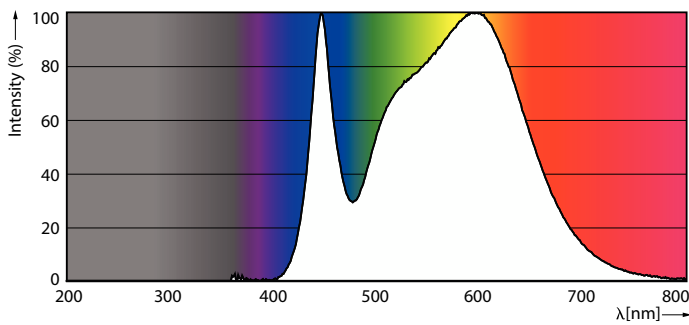

Dane techniczne oświetlenia	
Kod barwy	840 [CCT of 4000K]
Kąt rozsyłu światła (Nom)	240 °
Strumień Świetlny	800 lm
Skuteczność świetlna (znamionowa) (Nom)	100,00 lm/W
Oznaczenie koloru	Chłodny biały (CW)
Skorelowana Temperatura Barwowa (Nom)	4000 K
Jednorodność barw	<6
Wskaźnik oddawania barw (CRI)	80
LLMF At End Of Nominal Lifetime (Nom)	70 %
Wartość migotania (PstLM)	0,1
Wartość efektu stroboskopowego (SVM)	0,3
Photobiological safety according to EN 62471	RG0

Rysunki techniczne

Product	D1	D2	A1	A2	A3
Ecofit LEDtube 600mm 8W 840 T8	25,7 mm	28 mm	588,5 mm	595,5 mm	602,5 mm

Dane fotometryczne

Spectral Power Distribution Colour - Ecofit LEDtube 600mm 8W 840 T8

Light Distribution Diagram - Ecofit LEDtube 600mm 8W 840 T8