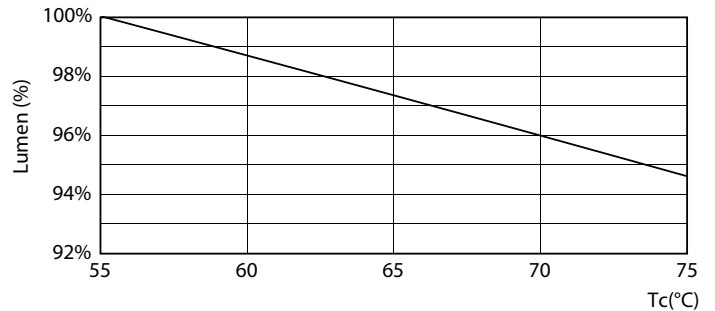

Lumen Maintenance Diagram - Ecofit LEDtube 600mm 8W 840 T8

FailureRate