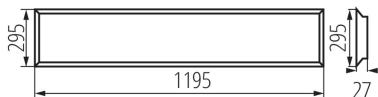

37177 BLINGO 38W 4560 120NW

Panel LED podtynkowy

		BLINGO						
		BLINGO 24W 4320 60NW	BLINGO U24W 4000 60NW	BLINGO 34W 3740 60WW	BLINGO 34W 4080 60NW	BLINGO 34W 4080 60CW	BLINGO U34W 4080 60NW	BLINGO 38W 4560 60NW
ACCESSORIES	index	37178	37179	37170	37171	37172	37173	37176
SPN PANEL 60-62	37335	v	v	v	v	v	v	v
CLIPS PANEL 60-62	37337	v	v	v	v	v	v	v
ADTR 6060 B	27615	v	v	v	v	v	v	v
ADTR 6060 SR	27610	v	v	v	v	v	v	v
ADTR 6060 W	27613	v	v	v	v	v	v	v
ADTR-S 6060 W	27616	v	v	v	v	v	v	v
ADTR-H 6060 B	29845	v	v	v	v	v	v	v
ADTR-H 6060 SR	29844	v	v	v	v	v	v	v
ADTR-H 6060 W	29843	v	v	v	v	v	v	v
ADTR-S-H 6060 W	27617	v	v	v	v	v	v	v
ADTR-H 76MM 6060 W	33398	v	v	v	v	v	v	v

		BLINGO		
		BLINGO 34W 4080 120NW	BLINGO U34W 4080 120N	BLINGO 38W 4560 120NW
ACCESSORIES	index	37174	37175	37177
SPN PANEL 120	37336	v	v	v
CLIPS PANEL 120	37338	v	v	v
ADTR 12030 B	27614	v	v	v
ADTR 12030 SR	27612	v	v	v
ADTR 12030 W	27611	v	v	v
ADTR-H 12030 B	33391	v	v	v
ADTR-H 12030 SR	33392	v	v	v
ADTR-H 12030 W	33390	v	v	v

Współczynnik zachowania strumienia świetlnego na zakończenie nominalnego okresu trwałości: L70B50

Ilość cykli wł/wył: ≥50000

Kąt świecenia [°]: 115

Zakres temperatury otoczenia, na którą może być narażony wyrób [°C]: 5÷25

Materiał obudowy: stal

Materiał panelu/ramki: stal

Zakres przekrojów stosowanych przewodów [mm²]: 1-2,5

Stopień IP: 20

Informacje dodatkowe: Możliwość wymiany źródła światła LED jedynie przez wykwalifikowany personel (tylko przez serwis Kanlux)

Informacje dodatkowe: Możliwość wymiany osprzętu sterującego przez użytkownika końcowego

PARAMETRY ŹRÓDEŁ ŚWIATŁA LED I OLED:

Skorelowana temperatura barwowa [K]: 4000

Jednolitość barwy w elipsach McAdama: 6

Wskaźnik oddawania barw: 80

Współczynnik trwałości: 0,9

Współczynnik zachowania strumienia świetlnego: 0,96

DANE LOGISTYCZNE:

Jednostka miary: sztuka

Jak pakowane: 5

Ilość sztuk w opakowaniu pośrednim: 1

Ilość sztuk w opakowaniu zbiorczym: 5

Masa jednostkowa netto [g]: 1318

Gramatura [g]: 1810

Długość opakowania jednostkowego [cm]: 120.5

Szerokość opakowania jednostkowego [cm]: 3

Wysokość opakowania jednostkowego [cm]: 31.5

Waga kartonu [kg]: 9.05

Szerokość kartonu [cm]: 16.5

Wysokość kartonu [cm]: 33

Długość kartonu [cm]: 121.5

Objętość kartonu [m³]: 0.066157

INFORMACJE DODATKOWE:

- 5 lat Gwarancji na warunkach oświadczenia gwarancyjnego, dostępnego na stronie internetowej
- Atest PZH: Numer B.BK.60112.0189.2023, ważny do 2028-06-28