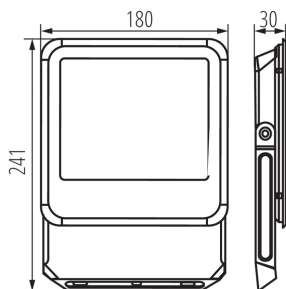

33883 IQ-LED FL-50W-NW

Naświetlacz Led