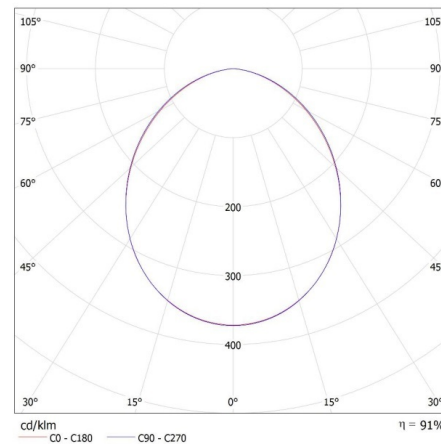

33883 IQ-LED FL-50W-NW

Naświetlacz Led

KANLUX S.A. (kat 33883) IQ-LED FL-50W-NW / LDC (Polar)

AKCESORIA

33889

IQ-LED FL QC I 3x1MM2

Szybkozłączka hermetyczna zapewniająca łatwe, szybkie i pewne podłączenie kabla przyłączeniowego oraz naświetlacza, IQ-LED FL QC I 3x1MM2 (33889)