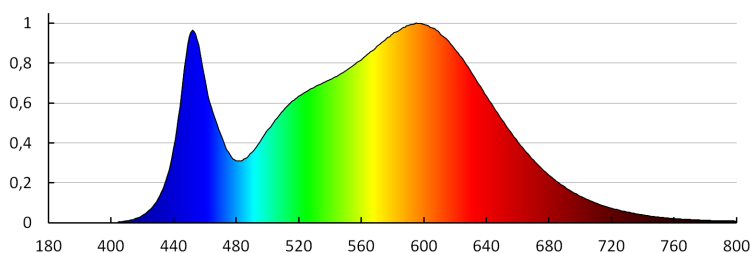

INFORMACJE DODATKOWE:

- 5 lat Gwarancji na warunkach oświadczenia gwarancyjnego, dostępnego na stronie internetowej

•