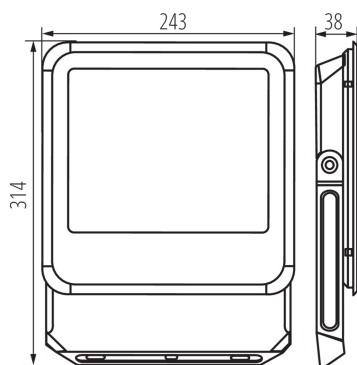

33884 IQ-LED FL-90W-NW

Naświetlacz Led