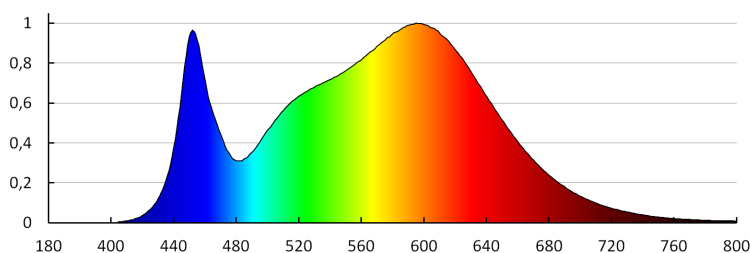

INFORMACJE DODATKOWE:

- 5 lat Gwarancji na warunkach oświadczenia gwarancyjnego, dostępnego na stronie internetowej
- •