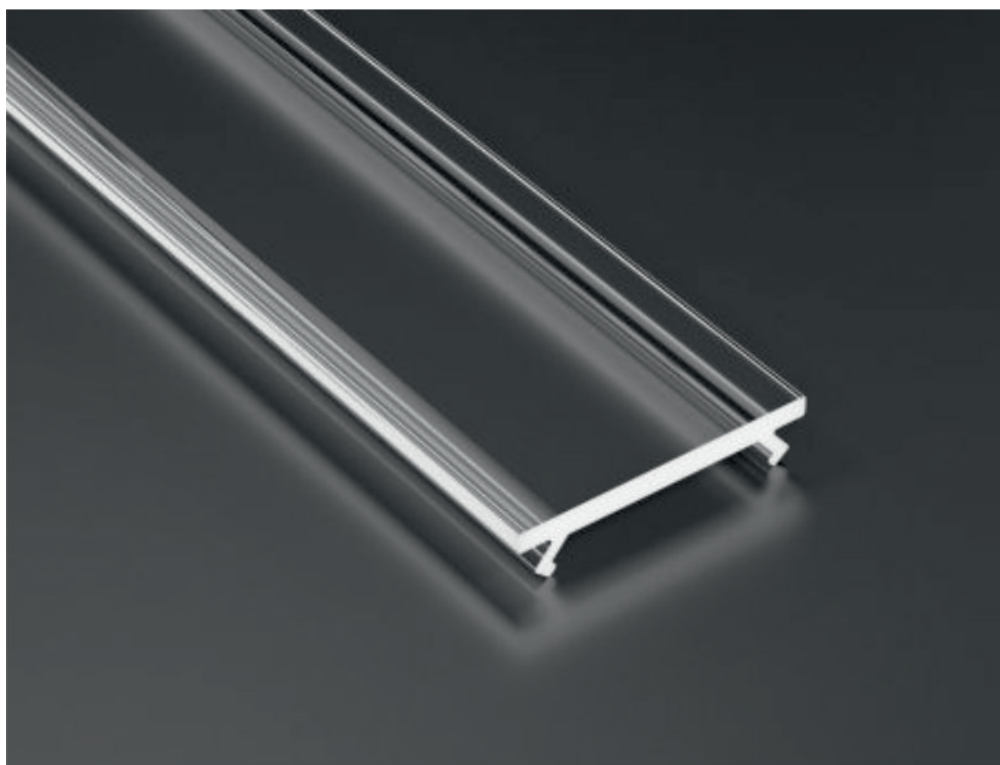

**SKU:** EC79469

**EAN:** 5901986794691

**Kategoria:** Pozostałe akcesoria do oświetlenia

**Klosz do profili A B C D G Y Z transparent 2m**

## Informacje dodatkowe

**Wysokość\*** x

**Dystrybucja** n/d

**Producent** Eco Light

**Rodzaj** Klosz do profilu

**Długość\*** 2m

**Maksymalna moc poj światła** n/d

**Pakowanie** 10szt.