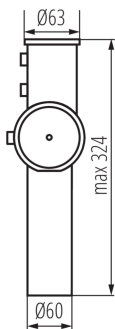

27333 STREET LED ADTR 15D

Regulowany adapter do opraw parkingowych

5905339273338

DANE OGÓLNE:

Kolor: szary

DANE TECHNICZNE:

Materiał obudowy: stop aluminium

DANE LOGISTYCZNE:

Jednostka miary: sztuka

Jak pakowane: 10

Ilość sztuk w opakowaniu pośrednim: 1

Ilość sztuk w opakowaniu zbiorczym: 10

Masa jednostkowa netto [g]: 1050

Gramatura [g]: 1145

Długość opakowania jednostkowego [cm]: 33

Szerokość opakowania jednostkowego [cm]: 11

Wysokość opakowania jednostkowego [cm]: 11

Waga kartonu [kg]: 11.45

Szerokość kartonu [cm]: 26

Wysokość kartonu [cm]: 35.5

Długość kartonu [cm]: 56.5

Objętość kartonu [m³]: 0.05215

INFORMACJE DODATKOWE:

- Dwa zakresy regulacji : - adapter w pozycji pionowej - regulacja od -15° do +15° - adapter w pozycji pochylonej o kąt 90° - regulacja od -5° do +15°