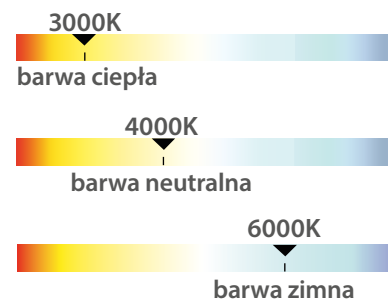

TUBA LED

LED TUBE
LED-TUBE

T8-LED

zasilanie jednostronne

trzonek G13

szkło w kolorze mlecznym

bezpieczny sposób pakowania

długość tuby led

kod

D89-T8-LED060-ZJM-3K-25
D89-T8-LED060-ZJM-4K-25
D89-T8-LED060-ZJM-6K-25
D89-T8-LED120-ZJM-3K-25
D89-T8-LED120-ZJM-4K-25
D89-T8-LED120-ZJM-6K-25
D89-T8-LED150-ZJM-3K-25
D89-T8-LED150-ZJM-4K-25
D89-T8-LED150-ZJM-6K-25

EAN

5900280930965
5900280904935
5900280914071
5900280930989
5900280904942
5900280914095
5900280931009
5900280913319
5900280914118

opakowanie

25
25
25
25
25
25
25
25
25

barwa światła [K]

3000
4000
6000
3000
4000
6000
3000
4000
6000

moc [W]

9
9
9
18
18
18
22
22
22

strumień świetlny [lm]

920
920
920
1850
1850
1850
2350
2350
2350

klasa energetyczna

F
F
F
F
F
F
F
F
F

* w zależności od warunków pracy, 3 lat gwarancji nawet przy pracy 12h/dobę