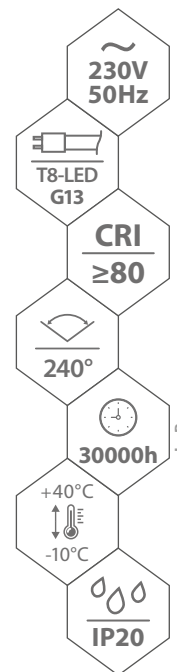

TUBA LED

LED TUBE
LED-TUBE

T8-LED

zasilanie jednostronne

trzonek G13

szkło w kolorze mlecznym

bezpieczny sposób pakowania

długość tuby led

kod

D89-T8-LED060-ZJM-3K-25
D89-T8-LED060-ZJM-4K-25
D89-T8-LED060-ZJM-6K-25
D89-T8-LED120-ZJM-3K-25
D89-T8-LED120-ZJM-4K-25
D89-T8-LED120-ZJM-6K-25
D89-T8-LED150-ZJM-3K-25
D89-T8-LED150-ZJM-4K-25
D89-T8-LED150-ZJM-6K-25

EAN

5900280930965
5900280904935
5900280914071
5900280930989
5900280904942
5900280914095
5900280931009
5900280913319
5900280914118

opakowanie

25
25
25
25
25
25
25
25
25

barwa światła [K]

3000
4000
6000
3000
4000
6000
3000
4000
6000

moc [W]

9
9
9
18
18
18
22
22
22

strumień świetlny [lm]

920
920
920
1850
1850
1850
2350
2350
2350

klasa energetyczna

F
F
F
F
F
F
F
F
F

* w zależności od warunków pracy, 3 lat gwarancji nawet przy pracy 12h/dobę