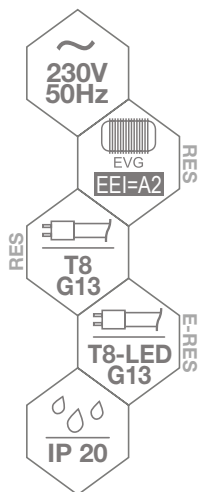

RES KAFLER

LOUVER FIXTURES T8 ELECTRONIC

RASTERLEUCHE T8 ELEKTRONIK

РАСТРОВЫЙ СВЕТИЛЬНИК Т8 ПРА ЭЛЕКТРОННЫЙ
SVÍTIDLO MŘÍŽKOVÉ T8 S ELEKTRICKÝM PŘEDŘADNÍKEM

RES236N

RES418N

MATERIAŁ ► stal
MATERIAL ► steel
MATERIAL ► stahl
МАТЕРИАЛ ► сталь
MATERIÁL ► ocel

► RES418N

► RES236N

RES statecznik elektroniczny

złącze przyłączeniowe

gniazdo T8 G13

uziemiające rastra

zaczep rastra

KAFLER

kod

C05-RES236N

C05-E-RES236N

C90-A-RES236N-IP20-AW2H-CNBOP

C90-A-E-RES236N-IP20-AW2H-CNBOP

C05-RES418N

C05-E-RES418N

C90-A-RES418N-IP20-AW2H-CNBOP