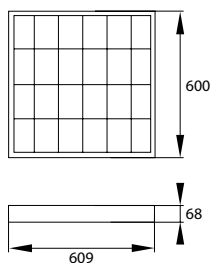

RES KAFLER

LOUVER FIXTURES T8 ELECTRONIC

RASTERLEUCHE T8 ELEKTRONIK

РАСТРОВЫЙ СВЕТИЛЬНИК Т8 ПРА ЭЛЕКТРОННЫЙ
SVÍTIDLO MŘÍŽKOVÉ T8 S ELEKTRICKÝM PŘEDŘADNÍKEM

MATERIAŁ ► stal
MATERIAL ► steel
MATERIAL ► stahl
МАТЕРИАЛ ► сталь
MATERIÁL ► ocel

► RES418N

KAFLER

kod

C05-RES236N

C05-E-RES236N

C90-A-RES236N-IP20-AW2H-CNBOP

C90-A-E-RES236N-IP20-AW2H-CNBOP

C05-RES418N

C05-E-RES418N

C90-A-RES418N-IP20-AW2H-CNBOP

C90-A-E-RES418N-IP20-AW2H-CNBOP

EAN

EAN

5900280905727

5900280933287

5900280911650

5900280932341

5900280905734

5900280911698

5900280913111

5900280933379

opakowanie

2

2

2

2

2

2

2

2

moc

2x 36W

2x T8-LED 120cm

2x 36W

2x T8-LED 120cm

4x 18W

4x T8-LED 60cm

4x 18W

4x T8-LED 60cm

wbudowany układ awaryjny

nie

nie

tak

tak

nie

nie

tak

tak

współpraca z czujnikami ruchu

nie

tak

nie

tak

nie

tak

nie

tak