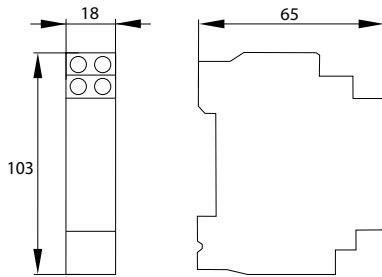

BM015-M

BM015-L

BM01B-L

► BM015-M / BM015L

► BM01B-L

zaciski ze stali ocynkowanej

BM015-M/BM015-L
pojemność zacisków:
4mm²

BM01B-L
plomba wskaźnika

BM01B-L
pojemność zacisków:
16mm²

BM01B-L
przycisk RESET do
kasowania podlicznika

Schelinger

kod

EAN

opakowanie

typ

liczba cyfr wskazania