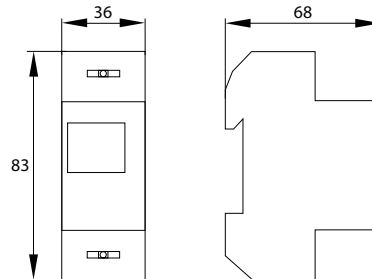

BM015-M

BM015-L

BM01B-L

► BM015-M / BM015L

► BM01B-L

zaciski ze stali ocynkowanej

BM015-M/BM015-L
pojemność zacisków:
4mm²

BM01B-L
plomba wskaźnika

BM01B-L
pojemność zacisków:
16mm²

BM01B-L
przycisk RESET do
kasowania podlicznika

Schelinger

kod

EAN

opakowanie

typ

liczba cyfr wskazania