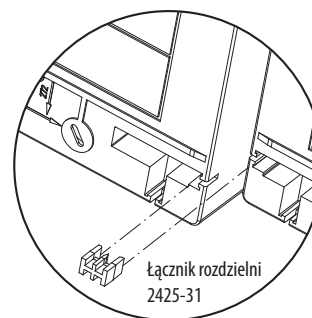

## Rozdzielnica natynkowa elektryczna 2425-00

2/24

-  **4x** Wkręt PH2 4x25 do pokrywy
-  **4x** Wkręt PH2 4x9 do szyn TH
-  **1x** Łącznik rozdzielni

Listwa N 5 zacisków  
2000-23

Listwa PE  
13 zacisków

Zespół listwy:  
Listwa N 4x10mm<sup>2</sup>+4x16mm<sup>2</sup>  
PE 7x10mm<sup>2</sup>+6x16mm<sup>2</sup> (zielona)+(nakładka niebieska luzem)

Listwa N 8 zacisków

Łącznik rozdzielni  
2425-31

## Wymiary

[mm]	2/24
A	350
B	310
C	104

[mm]	2/24
a	23
b	186
c	272
d	125
e	11
f	74