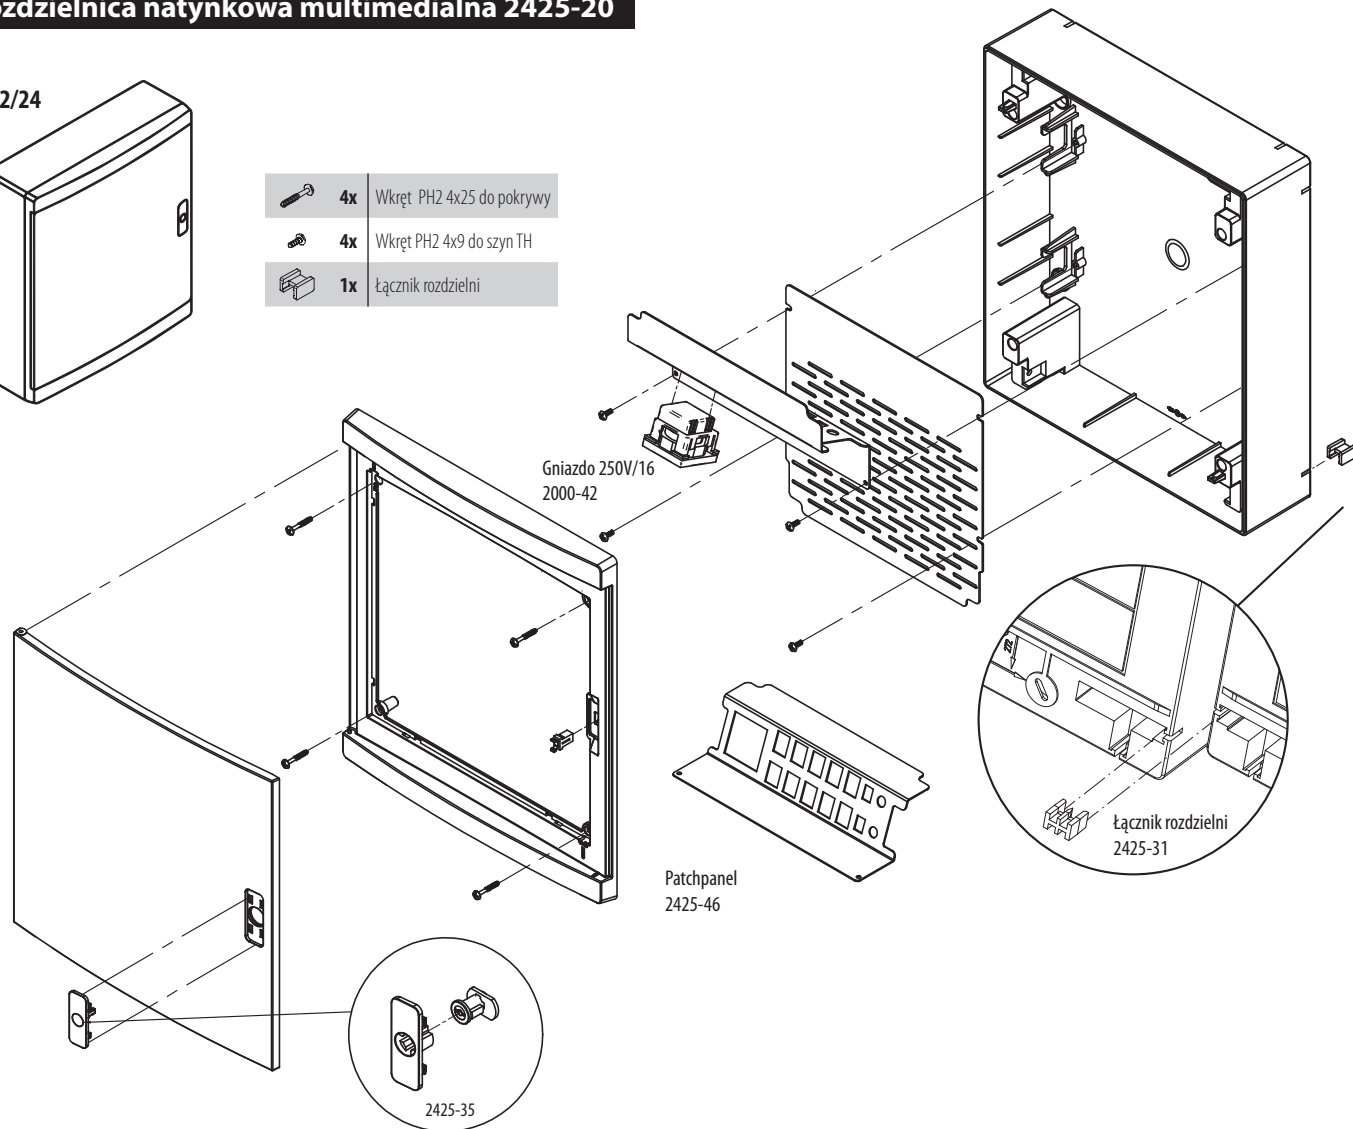

Zespół listwy:  
Listwa N 4x10mm<sup>2</sup>+4x16mm<sup>2</sup>  
PE 7x10mm<sup>2</sup>+6x16mm<sup>2</sup> (zielona)+(nakładka niebieska luzem)

Listwa N 8 zacisków

Łącznik rozdzielni  
2425-31

## Wymiary

[mm]	2/24
A	350
B	310
C	104

[mm]	2/24
a	23
b	186
c	272
d	125
e	11
f	74

## Rozdzielnica natynkowa multimedialna 2425-20

2/24

-  **4x** Wkręt PH2 4x25 do pokrywy
-  **4x** Wkręt PH2 4x9 do szyn TH
-  **1x** Łącznik rozdzielni