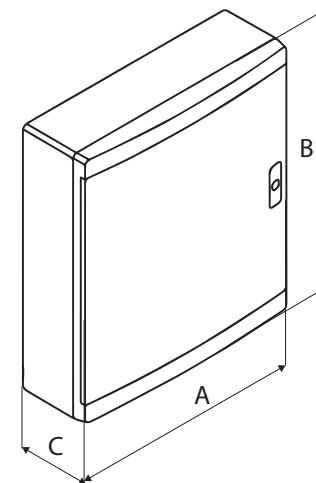

## Wymiary

[mm]	2/24
A	350
B	310
C	104

[mm]	2/24
a	23
b	186
c	272
d	125
e	11
f	74

## Rozdzielnica natynkowa multimedialna 2425-20

2/24

-  **4x** Wkręt PH2 4x25 do pokrywy
-  **4x** Wkręt PH2 4x9 do szyn TH
-  **1x** Łącznik rozdzielni