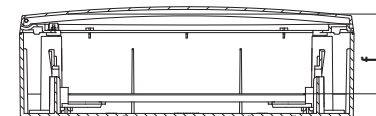

Zespół listwy:  
Listwa N 4x10mm<sup>2</sup>+4x16mm<sup>2</sup>  
PE 7x10mm<sup>2</sup>+6x16mm<sup>2</sup> (zielona)+(nakładka niebieska luzem)

Listwa N 8 zacisków

Łącznik rozdzielni  
2425-31

## Wymiary

[mm]	2/24
A	350
B	310
C	104

[mm]	2/24
a	23
b	186
c	272
d	125
e	11
f	74