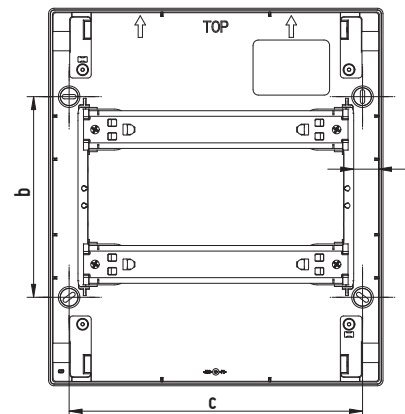

Zespół listwy:  
Listwa N 4x10mm<sup>2</sup>+4x16mm<sup>2</sup>  
PE 7x10mm<sup>2</sup>+6x16mm<sup>2</sup> (zielona)+(nakładka niebieska luzem)

Listwa N 8 zacisków

Łącznik rozdzielni  
2425-31

## Wymiary

[mm]	2/24
A	350
B	310
C	104

[mm]	2/24
a	23
b	186
c	272
d	125
e	11
f	74