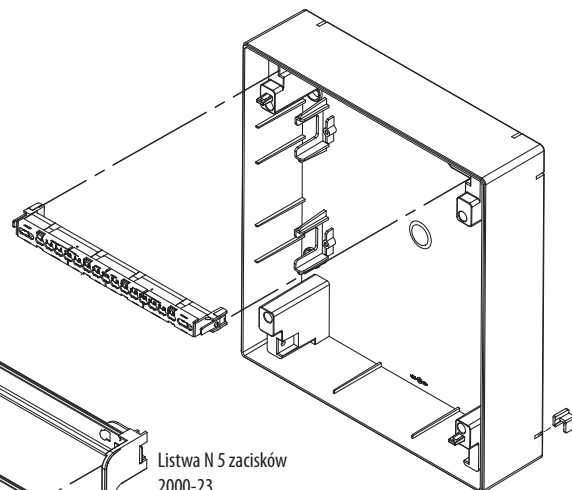

## Rozdzielnica natynkowa elektryczna 2425-00

2/24

-  **4x** Wkręt PH2 4x25 do pokrywy
-  **4x** Wkręt PH2 4x9 do szyn TH
-  **1x** Łącznik rozdzielni

Listwa N 5 zacisków  
2000-23

Listwa PE  
13 zacisków

Zespół listwy:  
Listwa N 4x10mm<sup>2</sup>+4x16mm<sup>2</sup>  
PE 7x10mm<sup>2</sup>+6x16mm<sup>2</sup> (zielona)+(nakładka niebieska luzem)

Listwa N 8 zacisków

Łącznik rozdzielni  
2425-31

## Wymiary

[mm]	2/24
A	350
B	310
C	104

[mm]	2/24
a	23
b	186
c	272
d	125
e	11
f	74