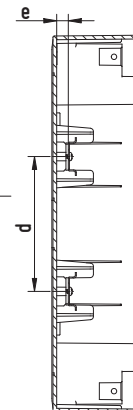

## Rozdzielnica natynkowa elektryczna 2425-00

2/24

-  **4x** Wkręt PH2 4x25 do pokrywy
-  **4x** Wkręt PH2 4x9 do szyn TH
-  **1x** Łącznik rozdzielni

Listwa N 5 zacisków  
2000-23

Listwa PE  
13 zacisków

Zespół listwy:  
Listwa N 4x10mm<sup>2</sup>+4x16mm<sup>2</sup>  
PE 7x10mm<sup>2</sup>+6x16mm<sup>2</sup> (zielona)+(nakładka niebieska luzem)

Listwa N 8 zacisków

Łącznik rozdzielni  
2425-31

## Wymiary

[mm]	2/24
A	350
B	310
C	104

[mm]	2/24
a	23
b	186
c	272
d	125
e	11
f	74