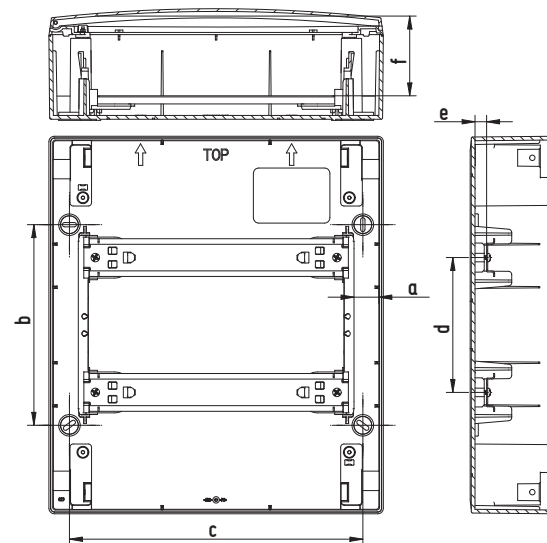

## Wymiary

[mm]	2/24
A	350
B	310
C	104

[mm]	2/24
a	23
b	186
c	272
d	125
e	11
f	74

## Rozdzielnica natynkowa multimedialna 2425-20

2/24

-  **4x** Wkręt PH2 4x25 do pokrywy
-  **4x** Wkręt PH2 4x9 do szyn TH
-  **1x** Łącznik rozdzielni