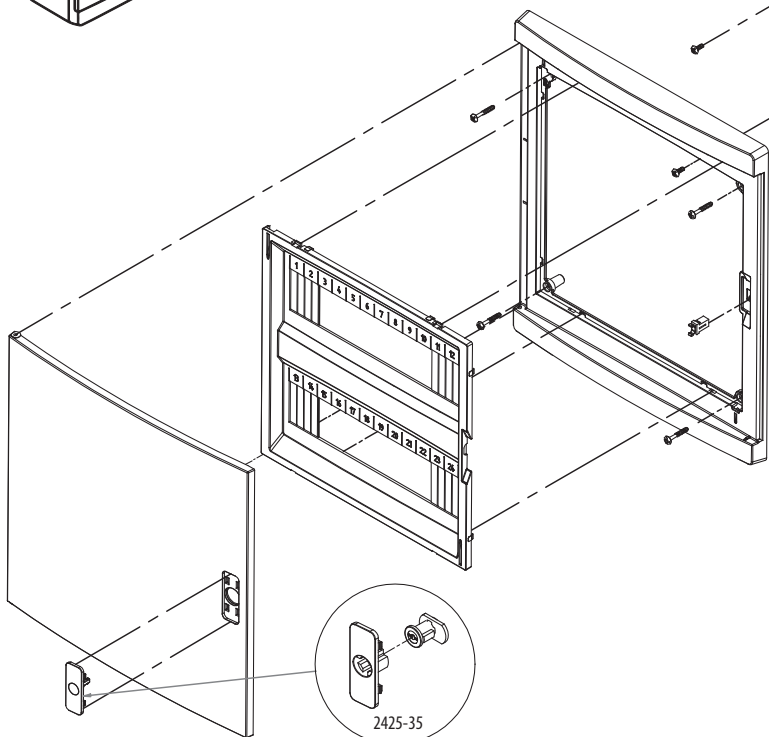

## Rozdzielnica natynkowa elektryczna 2425-00

2/24

-  **4x** Wkręt PH2 4x25 do pokrywy
-  **4x** Wkręt PH2 4x9 do szyn TH
-  **1x** Łącznik rozdzielni

Listwa N 5 zacisków  
2000-23

Listwa PE  
13 zacisków

Zespół listwy:  
Listwa N 4x10mm<sup>2</sup>+4x16mm<sup>2</sup>  
PE 7x10mm<sup>2</sup>+6x16mm<sup>2</sup> (zielona)+(nakładka niebieska luzem)

Listwa N 8 zacisków

Łącznik rozdzielni  
2425-31

## Wymiary

[mm]	2/24
A	350
B	310
C	104

[mm]	2/24
a	23
b	186
c	272
d	125
e	11
f	74